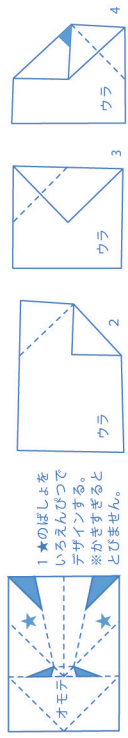

DADWAY®

Design your own paper plane.
Super Kami-hikoki © 2020 DADWAY, INC. WWW.DADWAY.COM

ひこうきのはねに、いろをぬって、じぶんだけのひこうきをデザインしよう。はねをまるめると、よくとびます。やまおりに 太におり 太におり このように

スーパーカミヒコウキは、
ダッドウェイ社が独自に開発した、
おどろくほど良く飛ぶオリジナル紙飛行機です。
線にそって折っていくだけで、簡単に作れます。
色鉛筆で、機体をすてきにデザインすれば、
自分だけのスーパーカミヒコウキのできあがり。
どこまで飛ぶか挑戦してみよう！